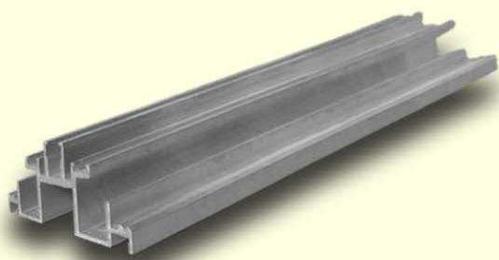

info@soluzionesolare.it

Profilo verticale

DIMENSIONI:

Largh. 93 mm alt. 40 mm

Lungh: 6000 mm

MOMENTO D'INERZIA:

$J_x = 6,80 \text{ cm}^4$

MODULO DI RESISTENZA:

$W_x = 2,86 \text{ cm}^3$

PESO:

1,50 kg/m

Prezzo (€/m):

10,14

Profilo orizzontale

DIMENSIONI:

Largh. 90 mm alt. 22 mm

Lungh: 6000 mm

MOMENTO D'INERZIA:

$J_x = 2,40 \text{ cm}^4$

MODULO DI RESISTENZA:

$W_x = 0,90 \text{ cm}^3$

PESO:

1,10 kg/m

Prezzo (€/m):

7,44

Copertina light

DIMENSIONI:

Largh. 44 mm alt. 4 mm

Lungh: 6000 mm

PESO:

0,47 kg/m

Prezzo (€/m):