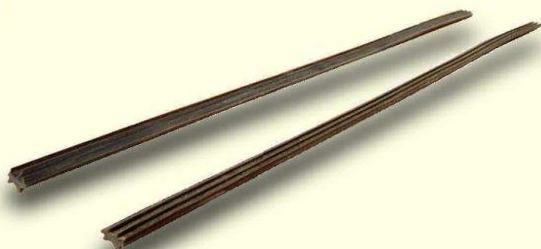

3,18

Guarnizione superiore

PESO:

0,57 kg/m

Prezzo (€/m):

2,96

Guarnizione interna

PESO: