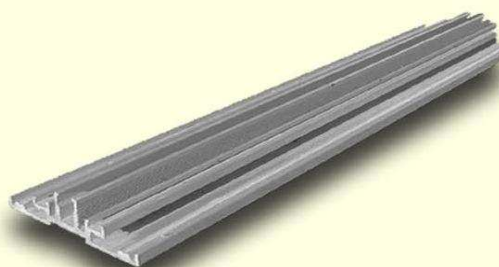

info@soluzionesolare.it

Profilo verticale

DIMENSIONI:

Largh. 93 mm alt. 40 mm

Lungh: 6000 mm

MOMENTO D'INERZIA:

$J_x = 6,80 \text{ cm}^4$

MODULO DI RESISTENZA:

$W_x = 2,86 \text{ cm}^3$

PESO:

1,50 kg/m

Prezzo (€/m):

10,14

Profilo orizzontale

DIMENSIONI:

Largh. 90 mm alt. 22 mm

7,44

Copertina light

DIMENSIONI:

Largh. 44 mm alt. 4 mm

Lungh: 6000 mm

PESO:

0,47 kg/m

Prezzo (€/m):